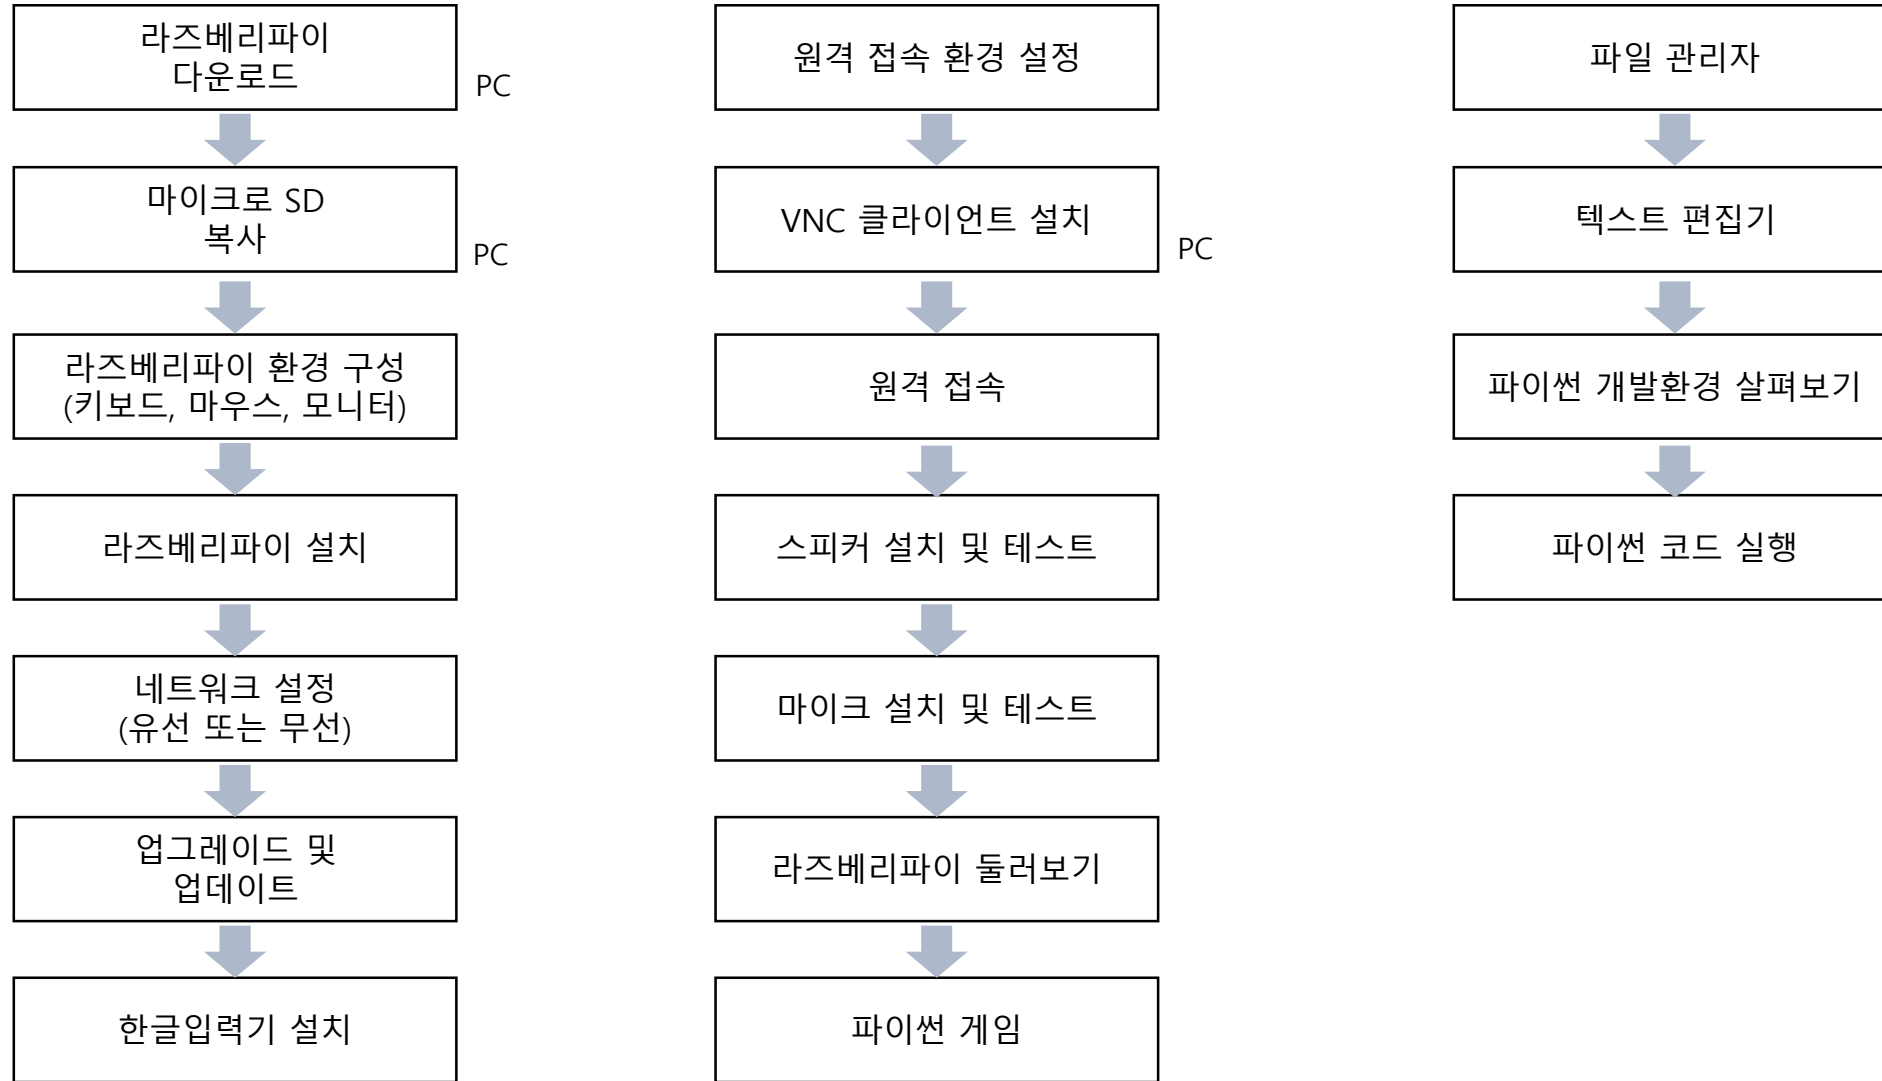

# 라즈베리파이 설치 과정 (1일차)

## 구글 어시스턴트 SDK 설치 과정 (1일차)