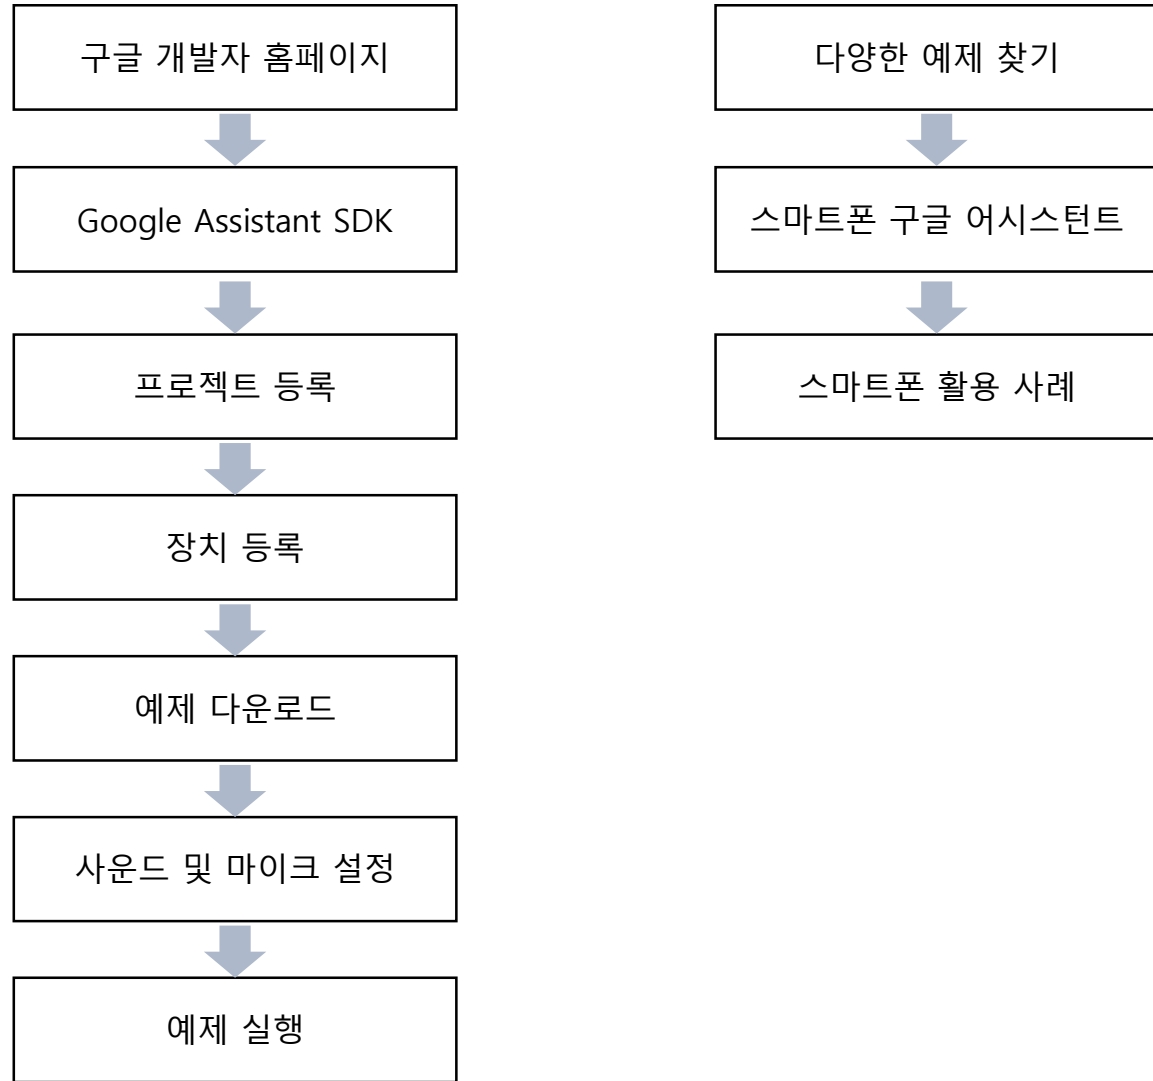

# 라즈베리파이 설치 과정 (1일차)

## 구글 어시스턴트 SDK 설치 과정 (1일차)