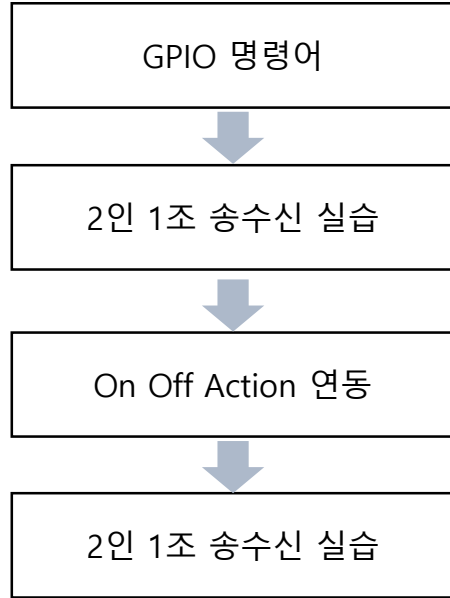

라즈베리파이 GPIO 실습 (3일차)